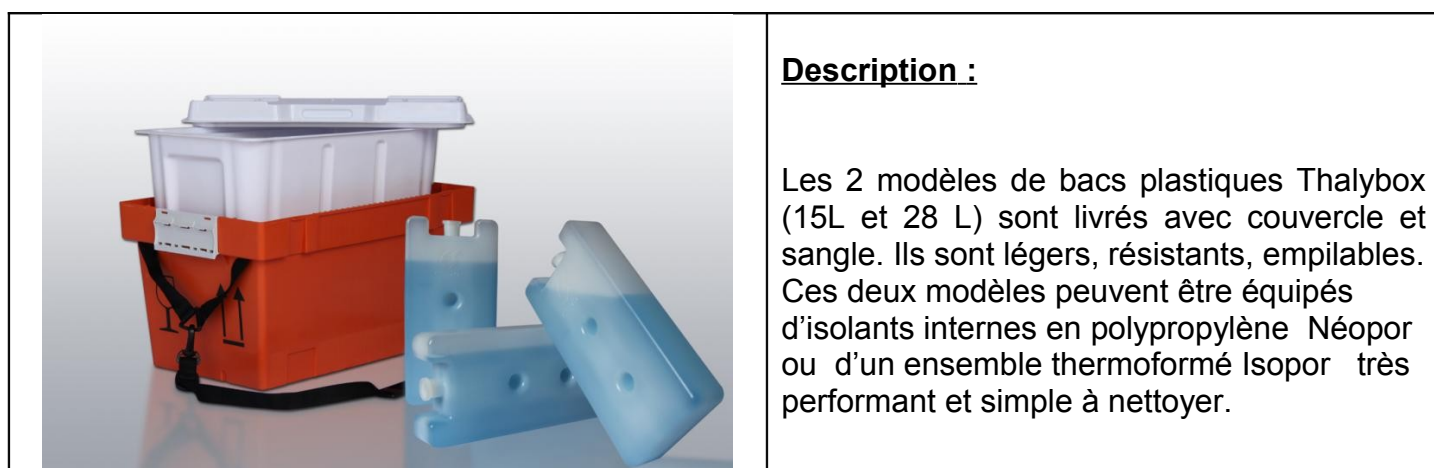

## BACS PLASTIQUE THALYBOX et EQUIPEMENT ISOTHERMES

### Description :

Les 2 modèles de bacs plastiques Thalybox (15L et 28 L) sont livrés avec couvercle et sangle. Ils sont légers, résistants, empilables. Ces deux modèles peuvent être équipés d'isolants internes en polypropylène Néopor ou d'un ensemble thermoformé Isopor très performant et simple à nettoyer.